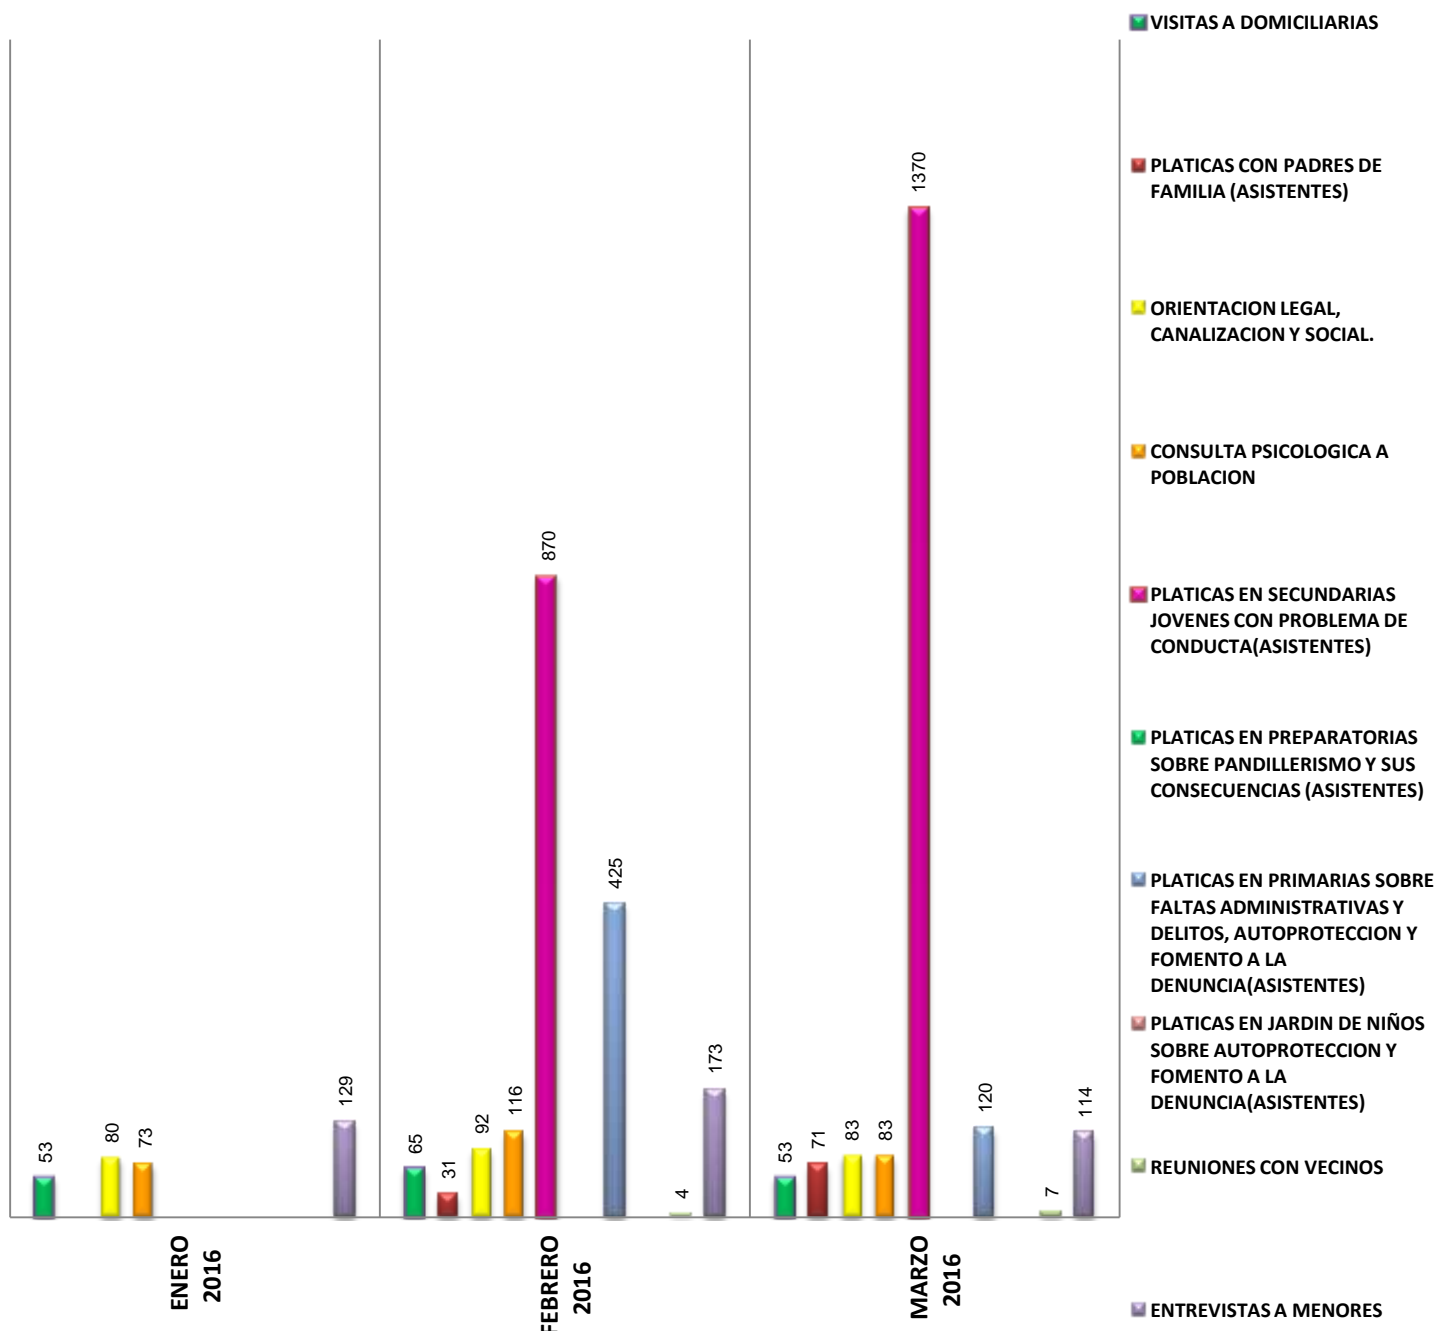

**DIRECCIÓN DE PREVENCIÓN DEL DELITO
DE LA INSTITUCIÓN DE POLICÍA PREVENTIVA MUNICIPAL
ESTADÍSTICAS DE ACTIVIDADES**

Área responsable de generar la información: Institución de Policía Preventiva Municipal.

Bvd. Heberto Castillo #200
Colonia Paseo de las Minas,
García, Nuevo León, C.P. 66001
Teléfonos 81243900 y 81248800